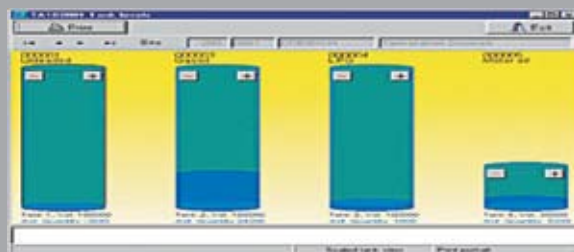

Адрес авторизованного продавца